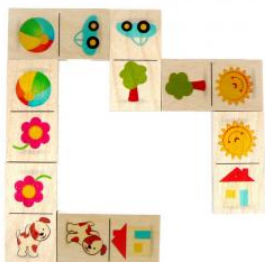

Senioren-Spiele > Domino