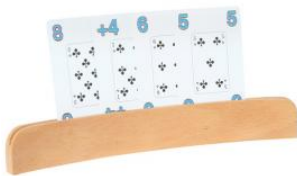

Riesen-Ludo-Spiel XXL
Art.Nr.: 1601
Riesen-Ludo-Spiel komplett incl. aller Figuren aus Holz gefertigt
Spielfeldgröße: ca. 50 cm x 50 cm
Figurengröße: ca. 6 cm
Würfelkantenlänge: ca. 3 cm - 1 Würfel enthalten
43,80 EUR inkl. 19% MwSt. zzgl. Versandkosten

Senioren-Spiele > Domino

Domino Sonne
Art.Nr.: 1643
28 Domino-Steine aus Birkenleimholz
9,90 EUR inkl. 19% MwSt. zzgl. Versandkosten

Senioren-Spiele > Kartenspiele & Zubehör

Doppelkopf - eXtra cLassic
Art.Nr.: 1656
extra große Eckzeichen französisches Bild 2 x 24 Spielkarten + 2 Joker
3,95 EUR inkl. 19% MwSt. zzgl. Versandkosten

Doppelkopf - JUMBO-Bild
Art.Nr.: 1657
extra große Eckzeichen 2 x 24 Spielkarten + 2 Joker
4,95 EUR inkl. 19% MwSt. zzgl. Versandkosten

Kartenhalter aus Holz - groß - 50 cm
Art.Nr.: 1606
Kartenhalter aus Holz, groß - 50 cm
5,95 EUR inkl. 19% MwSt. zzgl. Versandkosten