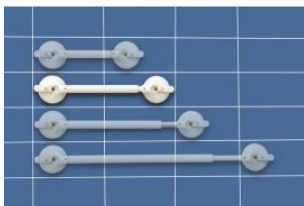

Roth Mobeli 2-Hand Teleskopgriff extra lang
Art.Nr.: 2224S
Roth Mobeli 2-Hand Teleskopgriff extra lang mit Vakuum-Sicherheitsanzeige - Grifflänge: 665 - 790 mm - Gesamtlänge: 885 - 1010 mm - maximales Benutzergewicht: 80 kg
223,38 EUR inkl. 19% MwSt. zzgl. Versandkosten

Roth Mobeli 2-Hand Teleskopgriff kurz
Art.Nr.: 2221S
Roth Mobeli 2-Hand Teleskopgriff mit Vakuum-Sicherheitsanzeige - Handgrifflänge: 220 - 345 mm - maximales Benutzergewicht: 85 kg - Gesamtlänge: 440 - 565 mm
188,80 EUR inkl. 19% MwSt. zzgl. Versandkosten

Haltegriffe > Roth Mobeli

Roth Mobeli 2-Hand Teleskopgriff lang
Art.Nr.: 2223S
Roth Mobeli 2-Hand Teleskopgriff mit Vakuum-Sicherheitsanzeige - Grifflänge: 440 - 565 mm - Gesamtlänge: 660 - 785 mm - maximales Benutzergewicht: 85 kg
211,03 EUR inkl. 19% MwSt. zzgl. Versandkosten