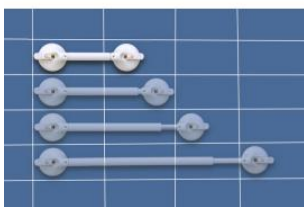

# Inhaltsverzeichnis

Haltegriffe .....	3
Roth Mobeli.....	3 - 5
QuattroPlus.....	6
QuattroPower.....	7 - 8
Zubehör .....	9 - 11

Haltegriffe > Roth Mobeli

Roth Mobeli 1-Hand-Haltegriff
Art.Nr.: 2220S
Roth Mobeli 1-Hand Haltegriff mit Vakuum-Sicherheitsanzeige - Grifflänge: 110 mm - Gesamtlänge: 330 mm - maximales Benutzergewicht: 105 kg
124,87 EUR inkl. 19% MwSt. zzgl. Versandkosten

Roth Mobeli 2-Hand Kid kurz
Art.Nr.: 2228S
Roth Mobeli 2-Handgriff Kid mit Vakuum-Sicherheitsanzeige - Grifflänge: 170 mm - Durchmesser Griff: 26 mm - maximales Benutzergewicht: 75 kg - Gesamtlänge: 390 mm
136,03 EUR inkl. 19% MwSt. zzgl. Versandkosten

Roth Mobeli 2-Hand Teleskopgriff extra lang
Art.Nr.: 2224S
Roth Mobeli 2-Hand Teleskopgriff extra lang mit Vakuum-Sicherheitsanzeige - Grifflänge: 665 - 790 mm - Gesamtlänge: 885 - 1010 mm - maximales Benutzergewicht: 80 kg
223,38 EUR inkl. 19% MwSt. zzgl. Versandkosten