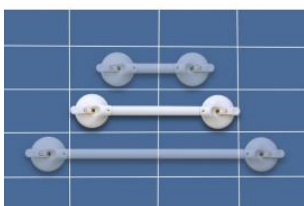

Roth Mobeli 2-Handgriff 350 mm
Art.Nr.: 2226S
Roth Mobeli 2-Hand-Haltegriff mit Vakuum-Sicherheitsanzeige - Grifflänge: 350 mm - Gesamtlänge: 570 mm - max. Benutzergewicht: 95 kg
159,90 EUR inkl. 19% MwSt. zzgl. Versandkosten