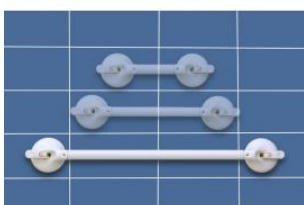

Roth Mobeli 2-Handgriff 650 mm
Art.Nr.: 2227S
Roth Mobeli 2-Hand-Haltegriff mit Vakuum-Sicherheitsanzeige - Grifflänge: 650 mm - Gesamtlänge: 870 mm - maximales Benutzergewicht: 95 kg
183,30 EUR inkl. 19% MwSt. zzgl. Versandkosten