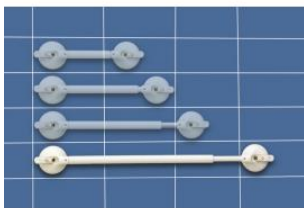

Roth Mobeli 2-Hand Teleskopgriff extra lang
Art.Nr.: 2224S
Roth Mobeli 2-Hand Teleskopgriff extra lang mit Vakuum-Sicherheitsanzeige - Grifflänge: 665 - 790 mm - Gesamtlänge: 885 - 1010 mm - maximales Benutzergewicht: 80 kg
223,38 EUR inkl. 19% MwSt. zzgl. Versandkosten