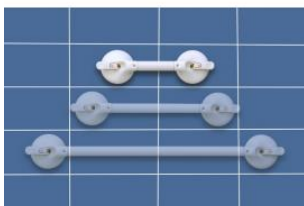

Roth Mobeli 2-Hand Teleskopgriff extra lang
Art.Nr.: 2224S
Roth Mobeli 2-Hand Teleskopgriff extra lang mit Vakuum-Sicherheitsanzeige - Grifflänge: 665 - 790 mm - Gesamtlänge: 885 - 1010 mm - maximales Benutzergewicht: 80 kg
223,38 EUR inkl. 19% MwSt. zzgl. Versandkosten

Roth Mobeli 2-Hand Teleskopgriff kurz
Art.Nr.: 2221S
Roth Mobeli 2-Hand Teleskopgriff mit Vakuum-Sicherheitsanzeige - Handgrifflänge: 220 - 345 mm - maximales Benutzergewicht: 85 kg - Gesamtlänge: 440 - 565 mm
188,80 EUR inkl. 19% MwSt. zzgl. Versandkosten

Haltegriffe > Roth Mobeli

Roth Mobeli 2-Hand Teleskopgriff lang
Art.Nr.: 2223S
Roth Mobeli 2-Hand Teleskopgriff mit Vakuum-Sicherheitsanzeige - Grifflänge: 440 - 565 mm - Gesamtlänge: 660 - 785 mm - maximales Benutzergewicht: 85 kg
211,03 EUR inkl. 19% MwSt. zzgl. Versandkosten

Roth Mobeli 2-Hand Teleskopgriff mittel
Art.Nr.: 2222S
Roth Mobeli 2-Hand Teleskop-Haltegriff mit Vakuum-Sicherheitsanzeige - Grifflänge: 340 - 465 mm - Gesamtlänge: 560 - 685 mm - maximales Benutzergewicht: 85 kg
203,00 EUR inkl. 19% MwSt. zzgl. Versandkosten