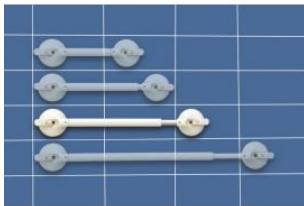

Haltegriffe > Roth Mobeli

Roth Mobeli 2-Hand Teleskopgriff lang
Art.Nr.: 2223S
Roth Mobeli 2-Hand Teleskopgriff mit Vakuum-Sicherheitsanzeige - Grifflänge: 440 - 565 mm - Gesamtlänge: 660 - 785 mm - maximales Benutzergewicht: 85 kg
211,03 EUR inkl. 19% MwSt. zzgl. Versandkosten