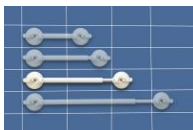

Roth Mobeli 2-Hand Teleskopgriff lang
Art.Nr.: 2223S
Hersteller: Roth GmbH
Roth Mobeli 2-Hand Teleskopgriff mit Vakuum-Sicherheitsanzeige Greiflänge: 440 - 565 mm Nennlast: 65 kg Gesamtlänge: 660 - 785 mm
~~189,80 EUR~~ 178,95 EUR inkl. 19% Mwst. zuzügl. Versandkosten